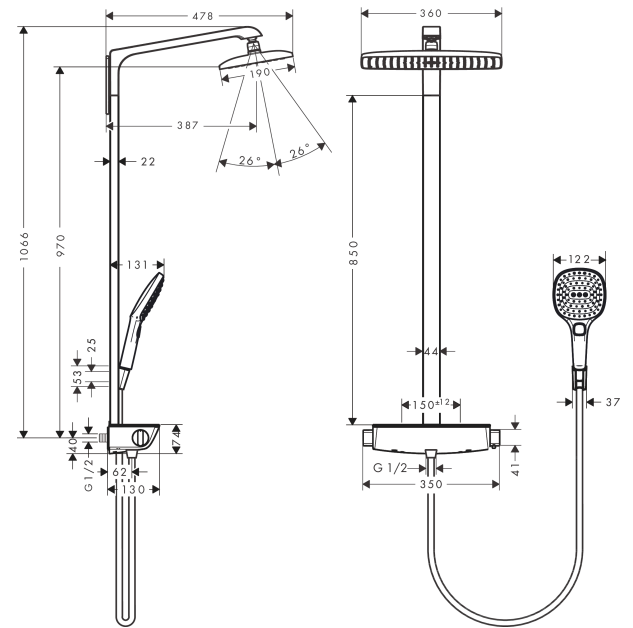

Raindance E**Showerpipen 360 1jet met thermostaat**Oppervlakte finish: **wit/chroom** Artikelnummer: **27112400****Beschrijving**

- bestaat uit: plafonddouche, handdouche, douchethermostaat, doucheslang, douchehouder, glijstang
- Raindance E 360 Air hoofddouche
- diameter straalplaat 360 x 190 mm
- straalsoort hoofddouche: RainAir volle zachte regenstraal
- kogelgewricht: plafonddouche met verstelbare hoek
- planchet gemaakt van veiligheidsglas
- planchet wit veiligheidsglas
- maximale doorstroomhoeveelheid bij 3 bar: 15 l/min
- straalsoort handdouche: RainAir volle zachte regenstraal, Regen, Whirl intensieve massagestraal
- minimale bedrijfsdruk: 1 bar
- maximale bedrijfsdruk: 10 bar
- stangbreedte: 44 mm
- douche-arm 380 mm
- CoolContact thermostaat: verhindert dat de thermostaatbehuizing heet wordt, voor meer veiligheid
- Ecostat Select
- veiligheidsblokkering bij 40°C
- SafetyFunctie: maximale warm water temperatuur vooraf instelbaar
- uitlaten bediend via draaigreep
- er kunnen niet 2 uitlaten tegelijk stromen
- hartafstand 150 ± 12 mm
- intrinsiek veilig tegen terugstroming
- buislengte: 900 mm
- bij montage op bestaande G ¾ aansluitingen is adapter #02026000 nodig
- 2 functies

Artikeldetails

| | |
|---|------------|
| Vrijblijvende advies verkoopprijs excl. BTW | 1.593,90 € |
| Vrijblijvende advies verkoopprijs incl. BTW | 1.928,62 € |

Technologie**Designprijzen**

Raindance E
Showerpipe 360 1jet met thermostaat
 Oppervlakte finish: wit/chroom Artikelnummer: 27112400

Productfoto

Maattekening

Doorstroombiagram

Raindance E

Showerpipe 360 1jet met thermostaat

Oppervlakte finish: wit/chroom Artikelnummer: 27112400

Inbouwvoorbeeld

Raindance E
Showerpipes 360 1jet met thermostaat
 Oppervlakte finish: **wit/chroom** Artikelnummer: **27112400**