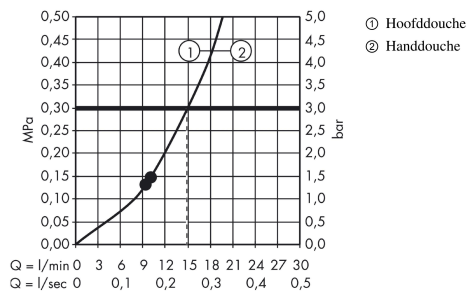

Doorstroombiagram