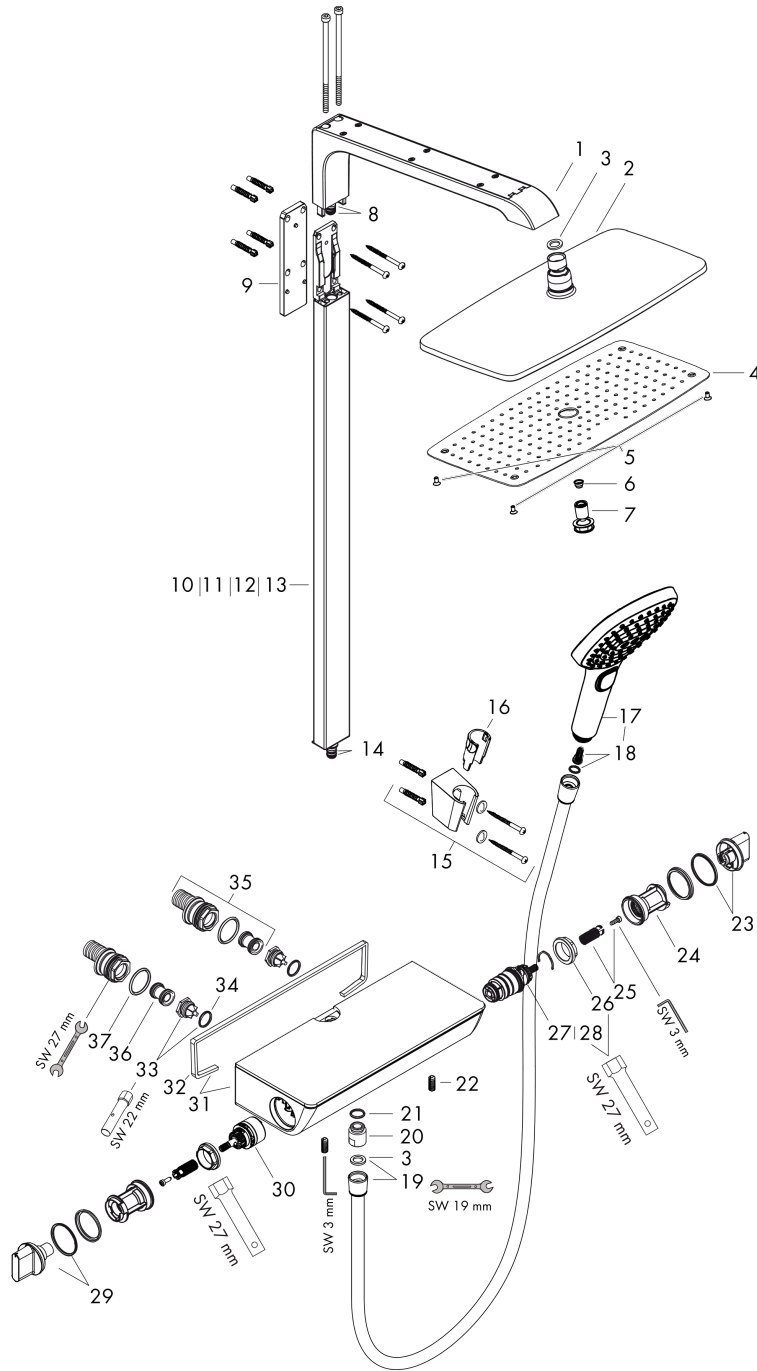

Raindance E
Showerpipes 360 1jet met thermostaat
Oppervlakte finish: **wit/chroom**   Artikelnummer: **27112400**

Explosietekening

Bouwjaar: >02/15

Raindance E

Showerpipe 360 1jet met thermostaat

Oppervlakte finish: **wit/chroom** Artikelnummer: **27112400**

Reserveonderdelenlijst

Bouwjaar: >02/15

Regel	Beschrijving	Artikelnummer	Prijs incl. BTW	VE
1	douche-arm	92267000	-	1
2	Hoofddouche met binnendraad G½	27381000	-	1
3	dichting	98058000	-	1
4	straalschijf compl.	92295000	-	1
5	schroef-set	92834000	-	1
6	zeef	97735000	-	1
7	AIR ventiel	95416000	-	1
8	O-ring 9x2	98119000	-	1
9	opvulschijf 7 mm	95960000	-	1
10	stijgbuis met afdekking (850 mm)	92265000	-	1
11	stijgbuis met afdekking (950 mm)	92357000	-	1
12	stijgbuis met afdekking (1282 mm)	92266000	-	1
13	stijgbuis met afdekking (1382 mm)	92358000	-	1
14	O-ring 9x1,8	98118000	-	1
15	douchehouder	28331000	-	1
16	gummi	98918000	-	1
17	Handdouche	26520400	-	1
18	filter	97708000	-	1
19	doucheslang Isiflex'B 1,60 m	28276000	-	1
20	muuraansluitbocht	96044000	-	1
21	O-ring 14x2	98129000	-	1
22	inbusschroef M6x16 inclusief O-ring 29x3	98372000	-	1
23	thermostaatgreep	95770000	-	1
24	aanslagring	95771000	-	1
25	greepadapter m. schroef	92130000	-	1
26	moer	98913000	-	1
27	temperatuur regeleenheid	98282000	-	1
28	regeleenheid voor uitgewisseld aansluitingen	92373000	-	1
29	greep	95957000	-	1
30	bovendeel met omstelling	98283000	-	1
31	kap	98478400	-	1
32	dichting	97530000	-	1
33	terugslagklep (drukbestendig tot 2 MPa)	95773000	-	1
34	O-ring 17x2	98199000	-	1
35	S-koppelingenset	95772000	-	1
36	slagdemper	96429000	-	1
37	O-ring 29x3	98371000	-	1
a	adapter voor S-koppelingen	02026000	-	1
b	S-koppelingen met rozet	98293000	-	1
c	remschijf	92832000	-	1