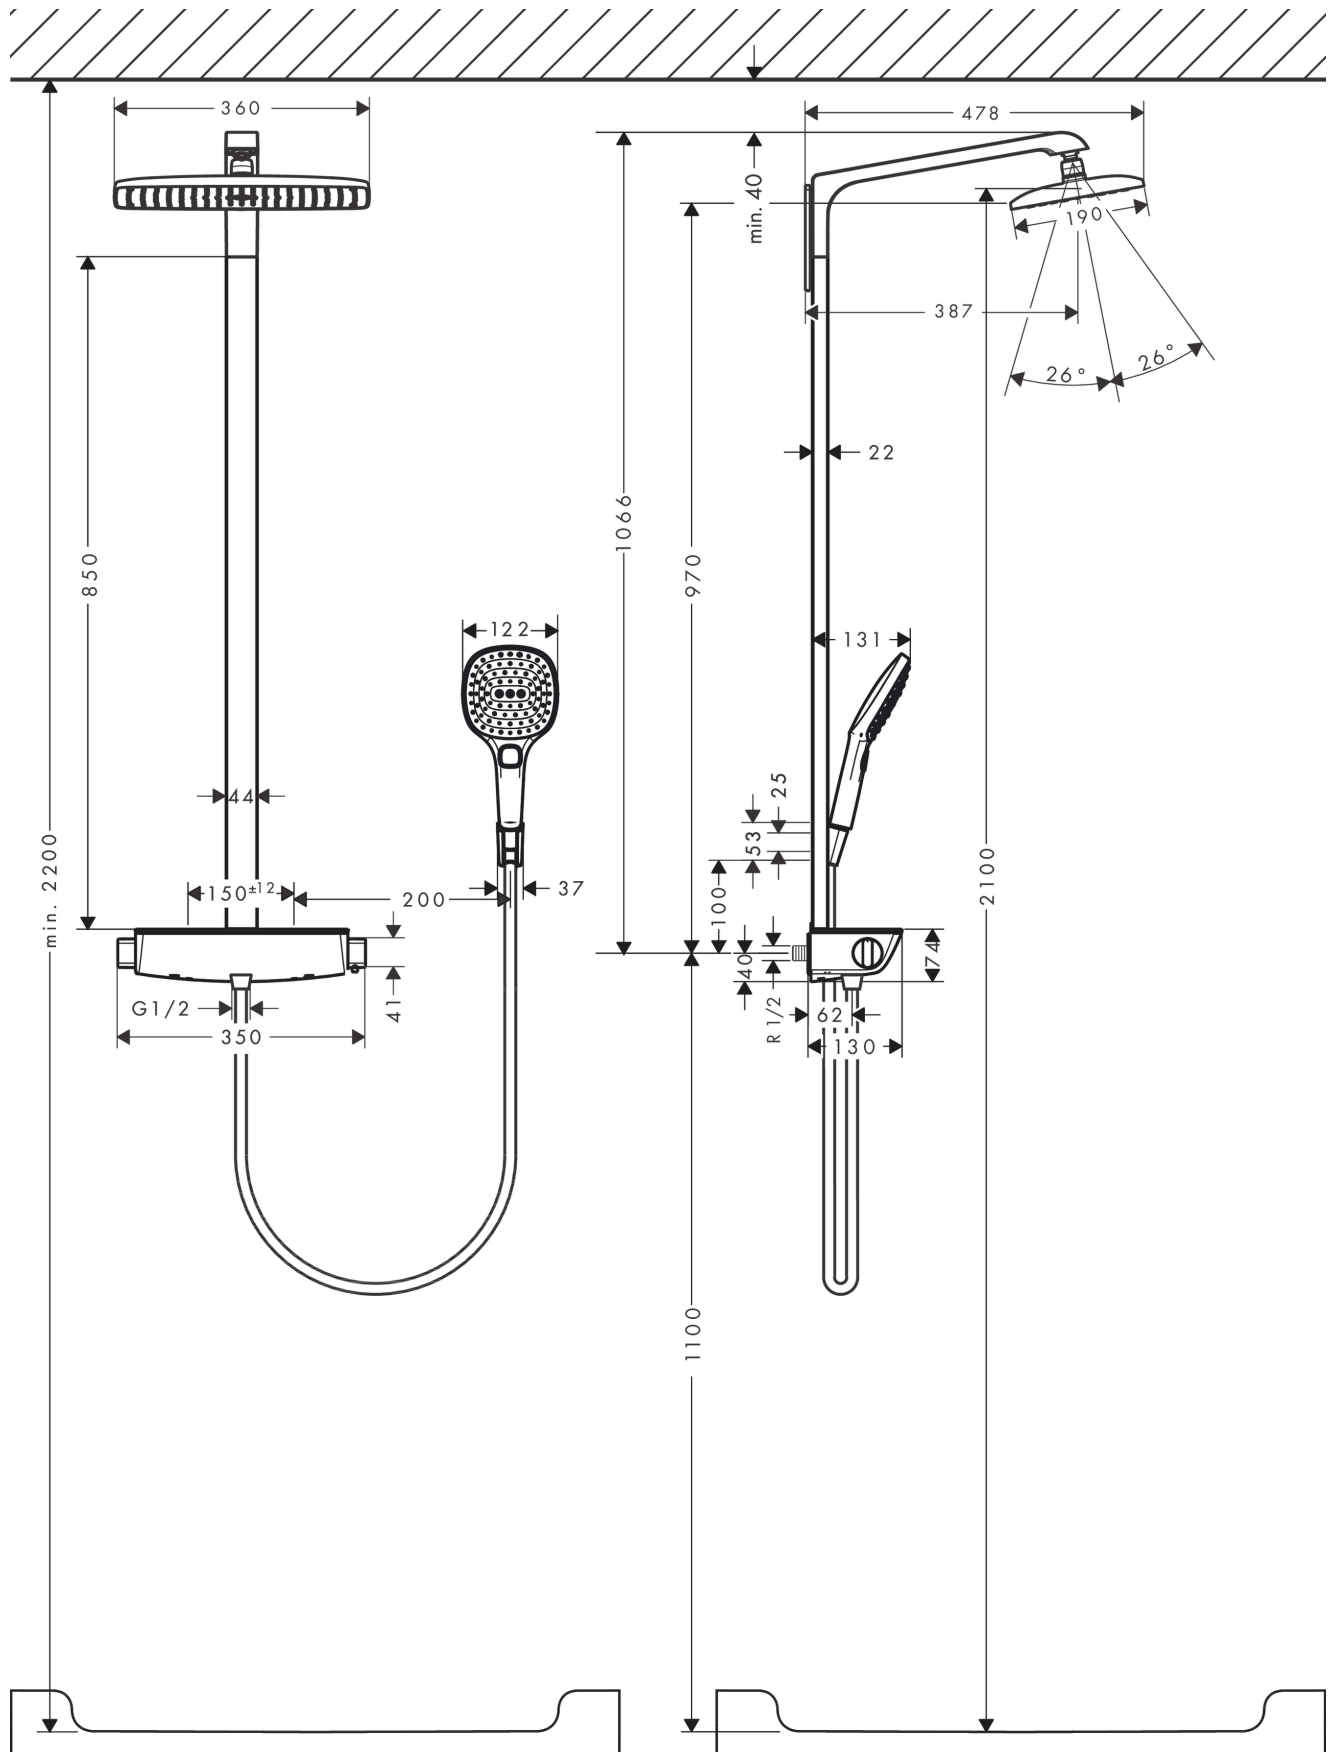

Raindance E**Showerpipen 360 1jet met thermostaat**Oppervlakte finish: **wit/chroom** Artikelnummer: **27112400****Beschrijving**

- bestaat uit: plafonddouche, handdouche, douchethermostaat, doucheslang, douchehouder, glijstang
- Raindance E 360 Air hoofddouche
- diameter straalplaat 360 x 190 mm
- straalsoort hoofddouche: RainAir volle zachte regenstraal
- kogelgewricht: plafonddouche met verstelbare hoek
- planchet gemaakt van veiligheidsglas
- planchet wit veiligheidsglas
- maximale doorstroomhoeveelheid bij 3 bar: 15 l/min
- straalsoort handdouche: RainAir volle zachte regenstraal, Regen, Whirl intensieve massagestraal
- minimale bedrijfsdruk: 1 bar
- maximale bedrijfsdruk: 10 bar
- stangbreedte: 44 mm
- douche-arm 380 mm
- CoolContact thermostaat: verhindert dat de thermostaatbehuizing heet wordt, voor meer veiligheid
- Ecostat Select
- veiligheidsblokkering bij 40°C
- SafetyFunctie: maximale warm water temperatuur vooraf instelbaar
- uitlaten bediend via draaigreep
- er kunnen niet 2 uitlaten tegelijk stromen
- hartafstand 150 ± 12 mm
- intrinsiek veilig tegen terugstroming
- buislengte: 900 mm
- bij montage op bestaande G ¾ aansluitingen is adapter #02026000 nodig
- 2 functies

Productfoto

Maattekening

Doorstroombiagram

Raindance E

Showerpipe 360 1jet met thermostaat

Oppervlakte finish: wit/chroom Artikelnummer: 27112400

Inbouwvoorbeeld

Raindance E
Showerpipes 360 1jet met thermostaat
 Oppervlakte finish: **wit/chroom** Artikelnummer: **27112400**